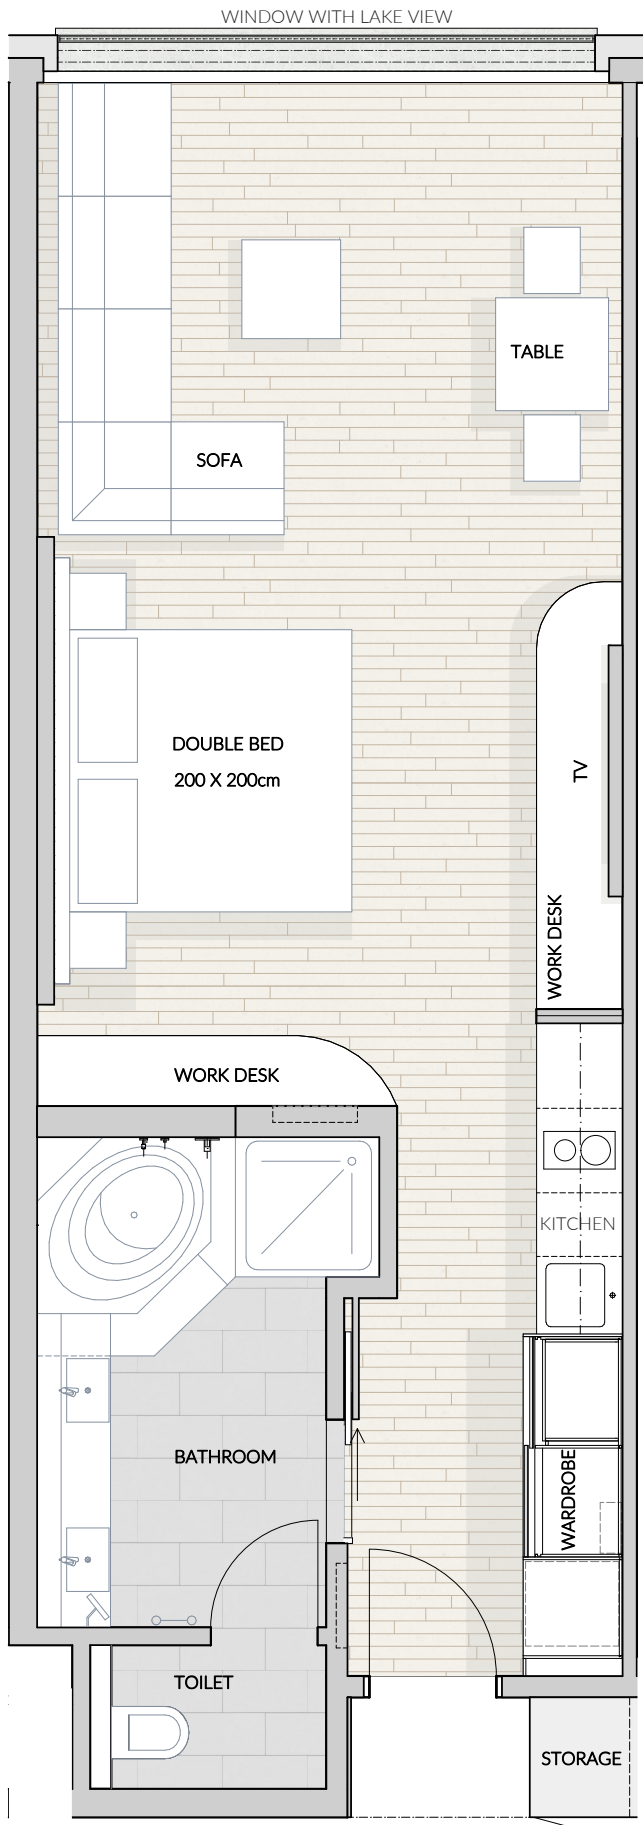

Panorama Resort & Spa
Schönfelsstrasse 3
8835 Feusisberg

T +41 (0)44 786 00 00
info@panoramaresort.ch
panoramaresort.ch

*FURNITURE NOT TO SCALE

STUDIO APARTMENT MIT SEESICHT

Ausstattung & Merkmale:

Apartment Nr.	274/275/374/375
Möbilierung	vollständig möbliert
Fläche BGF	48 m ²
Aussicht	Seesicht
Terrasse / Loggia	ohne
Preis	ab CHF 5'400.- / Monat